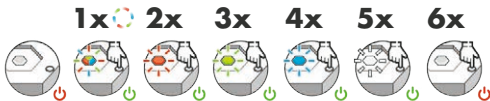

# GRAVITRAX

**POWER**

**ELEMENT \* | LIGHT**

**Ravensburger**

3x

12x

6x

2x

**23pc**

3x AAA

1.2V-1.5V ✓

> 1.5V ✗

**BUILD BEYOND THE USUAL**

GRAVITRAX.COM

#GRAVITRAX

© 2023